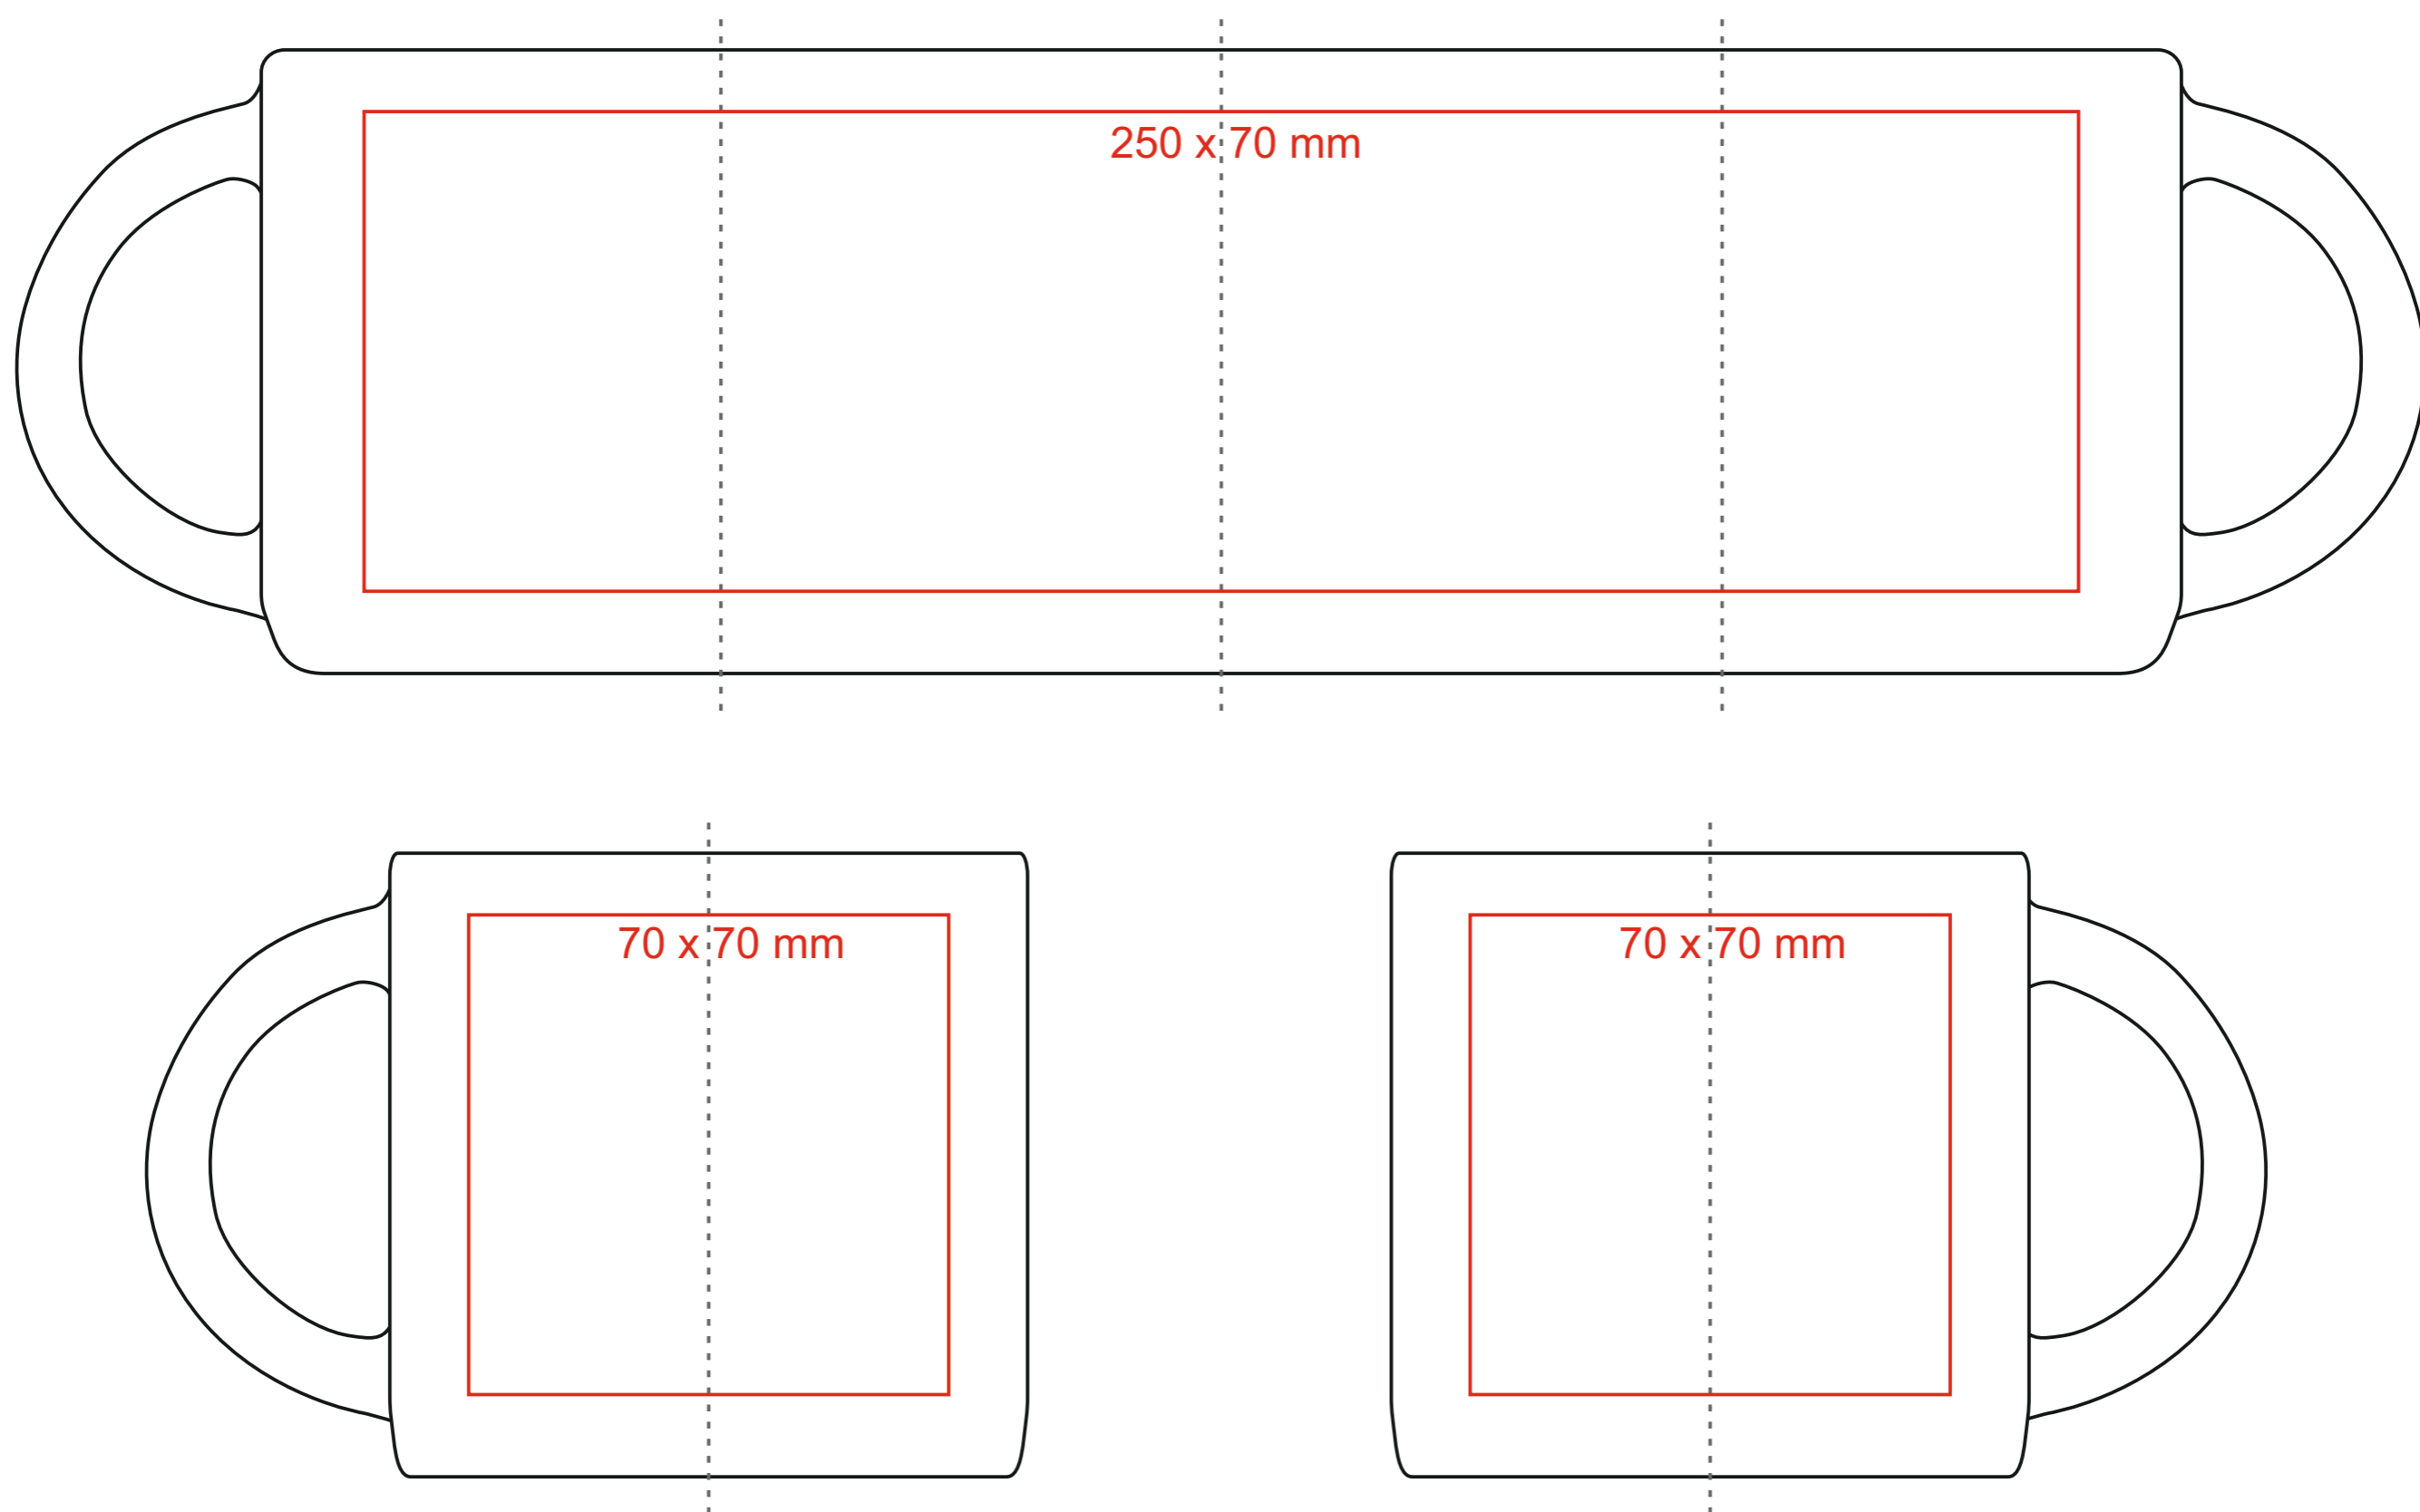

M_520 Modern Art

400 ml / h: 91 mm / Ø 93 mm

[Jak należy przygotować projekty do druku](#)

legenda

— Nadruk sublimacyjny