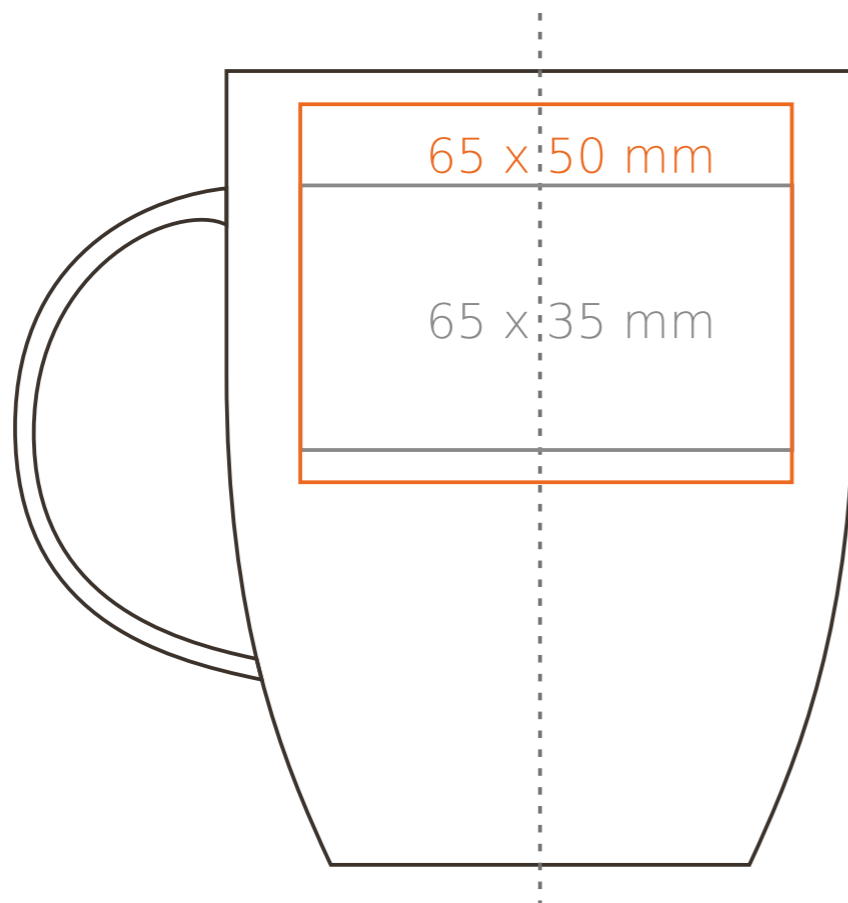

M/113 **Roxy**

330 ml / h: 105 mm / Ø 82 mm

Nadruk na uchu	- 50 x 10 mm
Nadruk wewnątrz na ściance	- 50 x 20 mm
Nadruk wewnątrz na dnie	- Ø 35 mm
Nadruk od spodu	- Ø 40 mm

*W przypadku projektów dla kalkomanii wybiegających poza standardową powierzchnię nadruku prosimy o kontakt z działem handlowym.