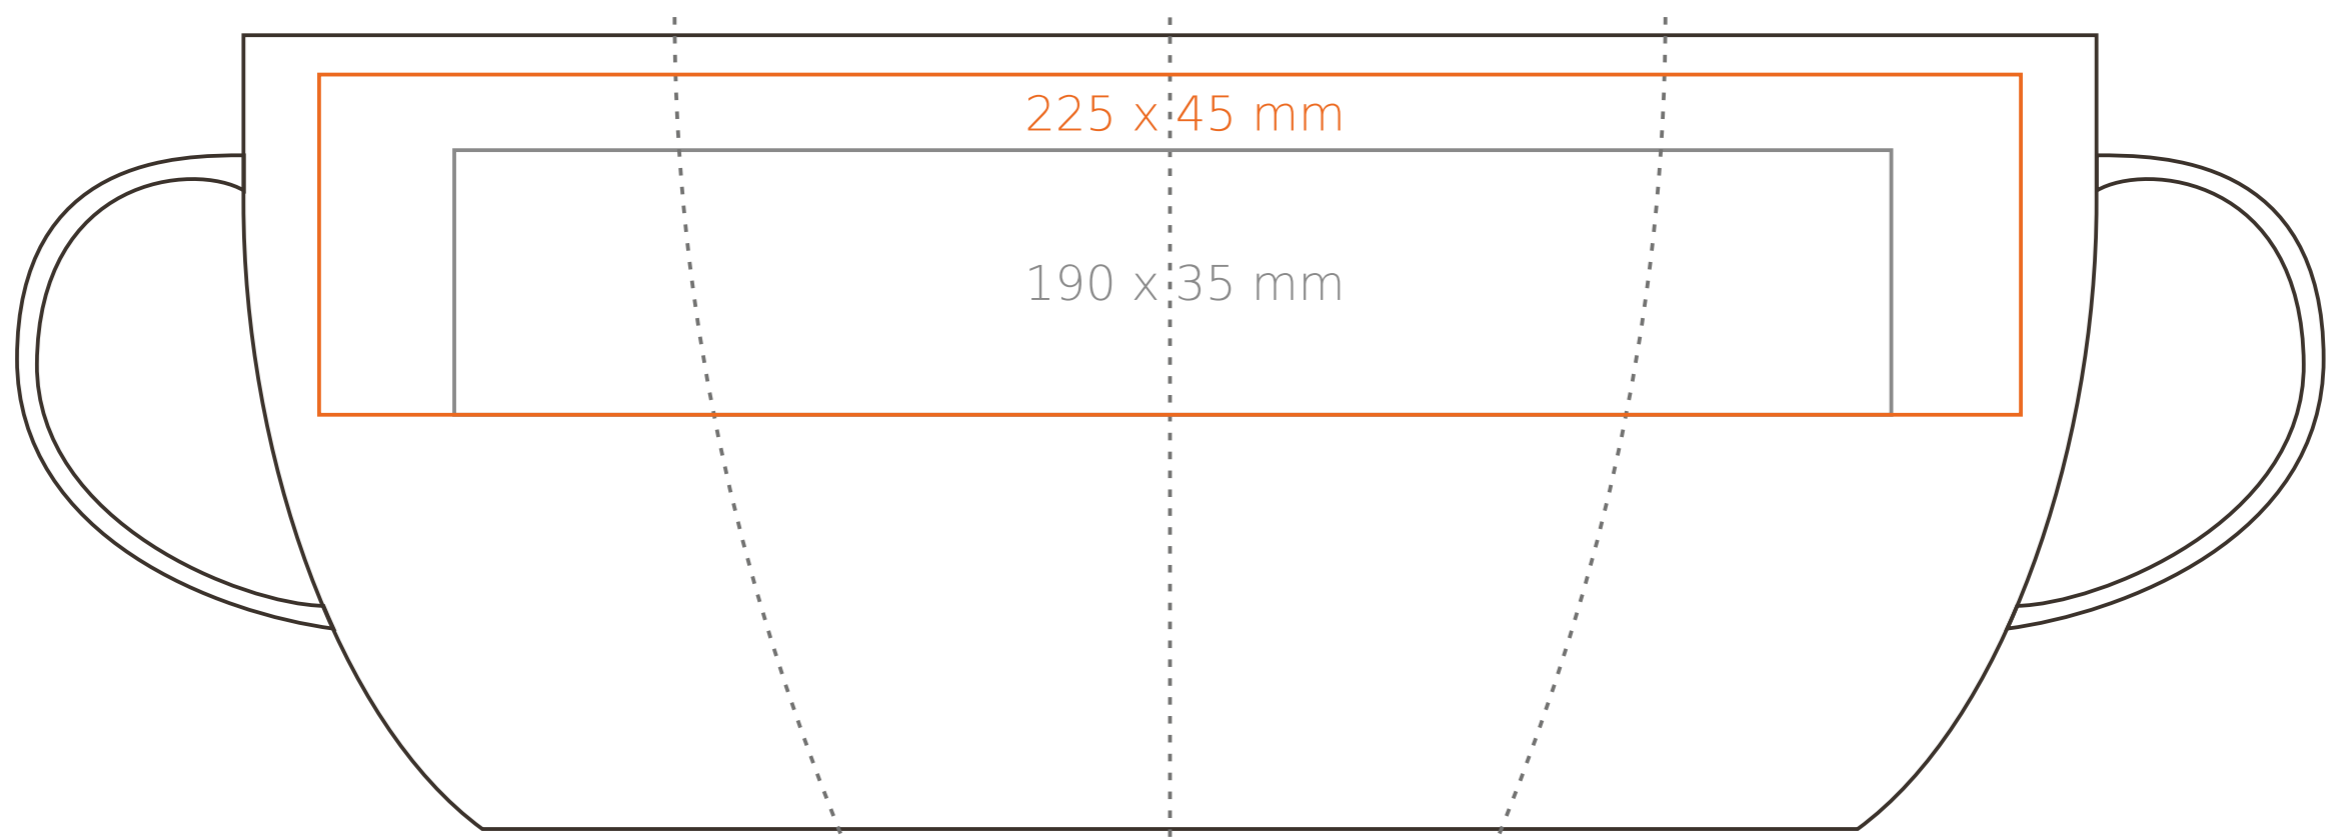

M/113 **Roxy**

330 ml / h: 105 mm / Ø 82 mm

Nadruk na uchu	- 50 x 10 mm
Nadruk wewnątrz na ściance	- 50 x 20 mm
Nadruk wewnątrz na dnie	- Ø 35 mm
Nadruk od spodu	- Ø 40 mm

*W przypadku projektów dla kalkomanii wybiegających poza standardową powierzchnię nadruku prosimy o kontakt z działem handlowym.

[Jak należy przygotować projekty do druku](#)

legenda

- Nadruk kalkomania (Transfer Print)
- Piaskowanie (Sensitive Touch)
- Nadruk bezpośredni (Direct Print)