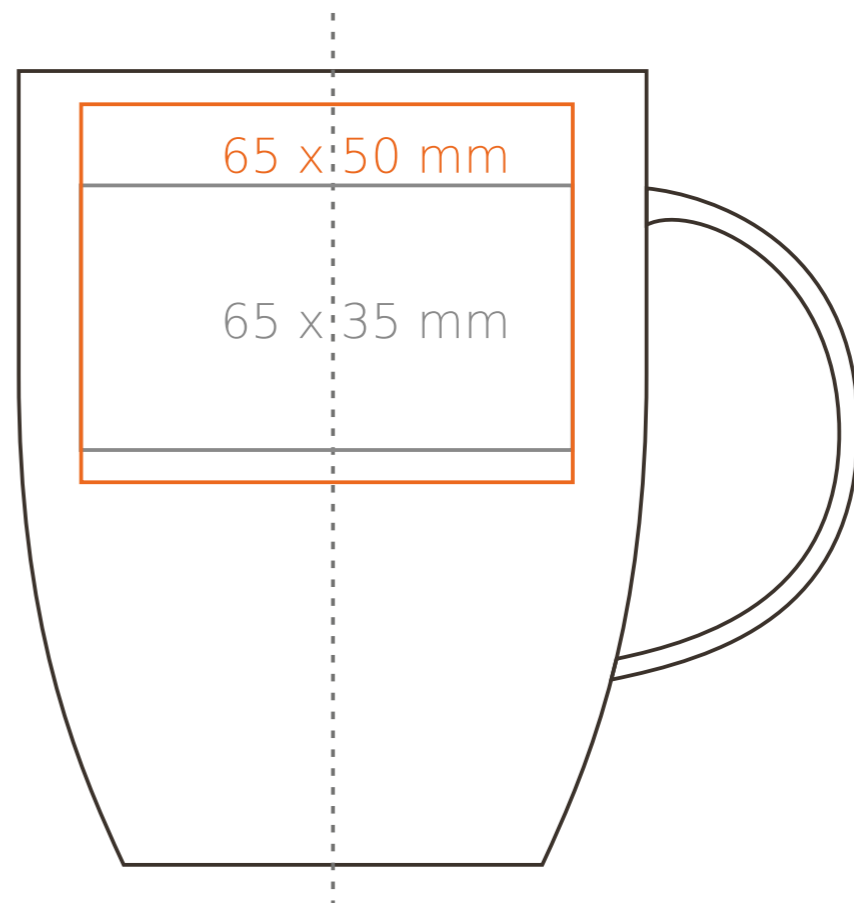

M/113 **Roxy**

330 ml / h: 105 mm / Ø 82 mm

Nadruk na uchu	- 50 x 10 mm
Nadruk wewnątrz na ściance	- 50 x 20 mm
Nadruk wewnątrz na dnie	- Ø 35 mm
Nadruk od spodu	- Ø 40 mm

*W przypadku projektów dla kalkomanii wybiegających poza standardową powierzchnię nadruku prosimy o kontakt z działem handlowym.