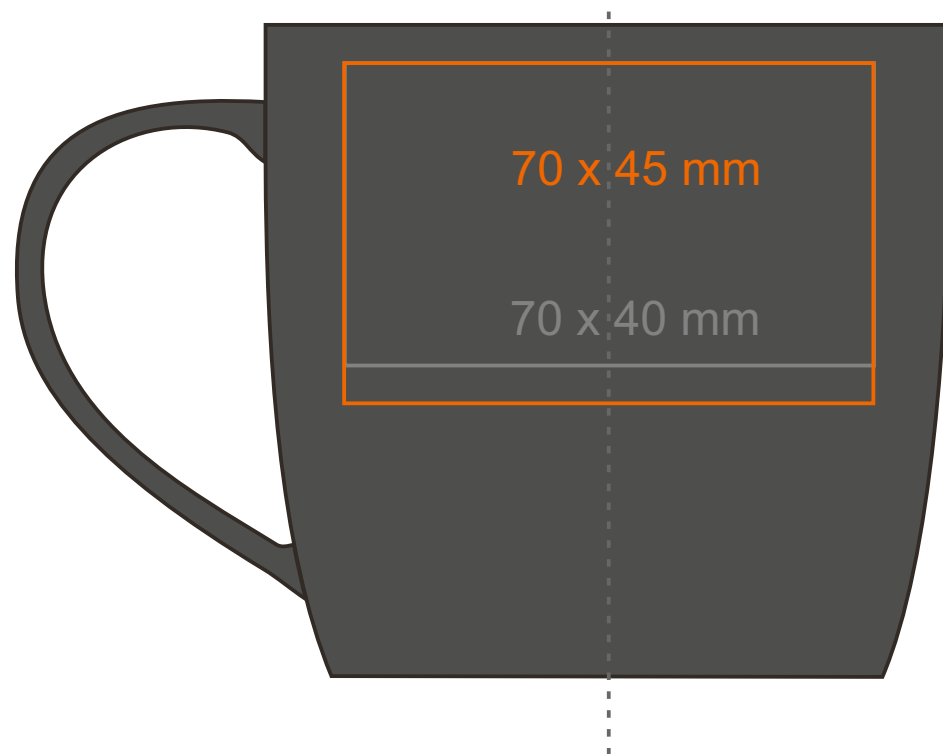

M_067 Handy Supreme

320 ml / h: 85 mm / Ø 92 mm

Nadruk na uchu	- 50 x 10 mm
Nadruk wewnątrz na ściance	- 50 x 20 mm
Nadruk wewnątrz na dnie	- Ø 40 mm
Nadruk od spodu	- Ø 45mm

*W przypadku projektów dla kalkomanii wybiegających poza standardową powierzchnię nadruku prosimy o kontakt z działem handlowym.