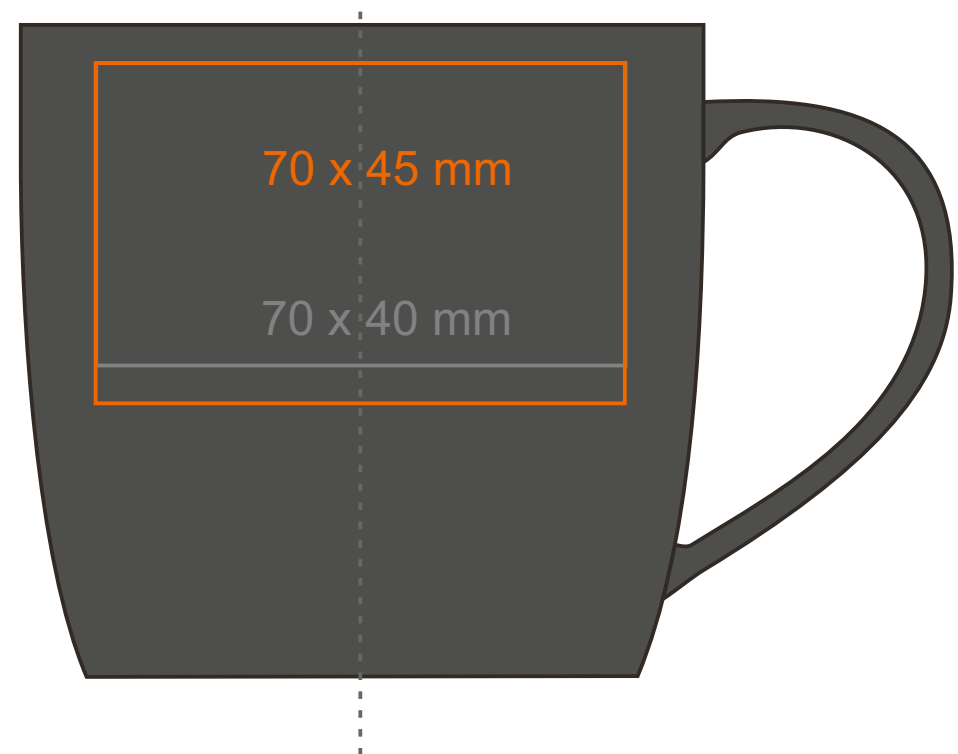

M_067 Handy Supreme

320 ml / h: 85 mm / Ø 92 mm

Nadruk na uchu	- 50 x 10 mm
Nadruk wewnątrz na ściance	- 50 x 20 mm
Nadruk wewnątrz na dnie	- Ø 40 mm
Nadruk od spodu	- Ø 45mm

*W przypadku projektów dla kalkomanii wybiegających poza standardową powierzchnię nadruku prosimy o kontakt z działem handlowym.