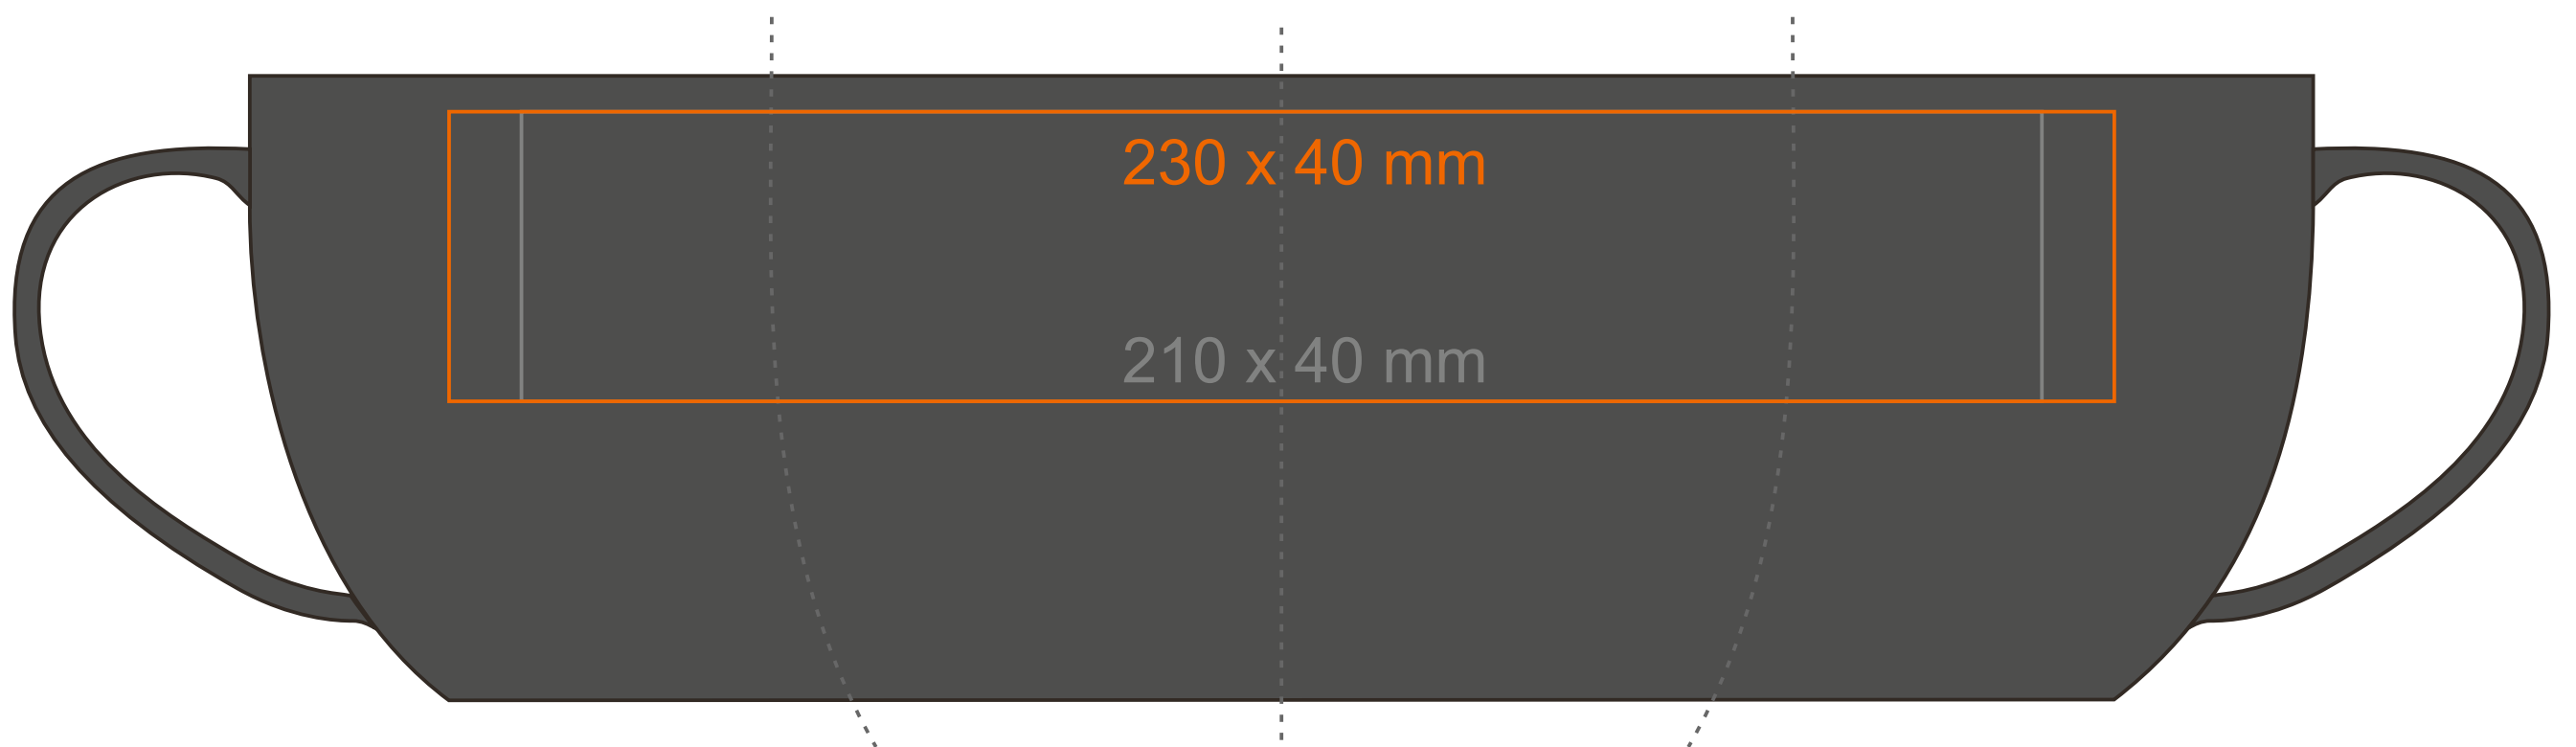

M_067 Handy Supreme

320 ml / h: 85 mm / Ø 92 mm

Nadruk na uchu	- 50 x 10 mm
Nadruk wewnątrz na ściance	- 50 x 20 mm
Nadruk wewnątrz na dnie	- Ø 40 mm
Nadruk od spodu	- Ø 45mm

*W przypadku projektów dla kalkomanii wybiegających poza standardową powierzchnię nadruku prosimy o kontakt z działem handlowym.