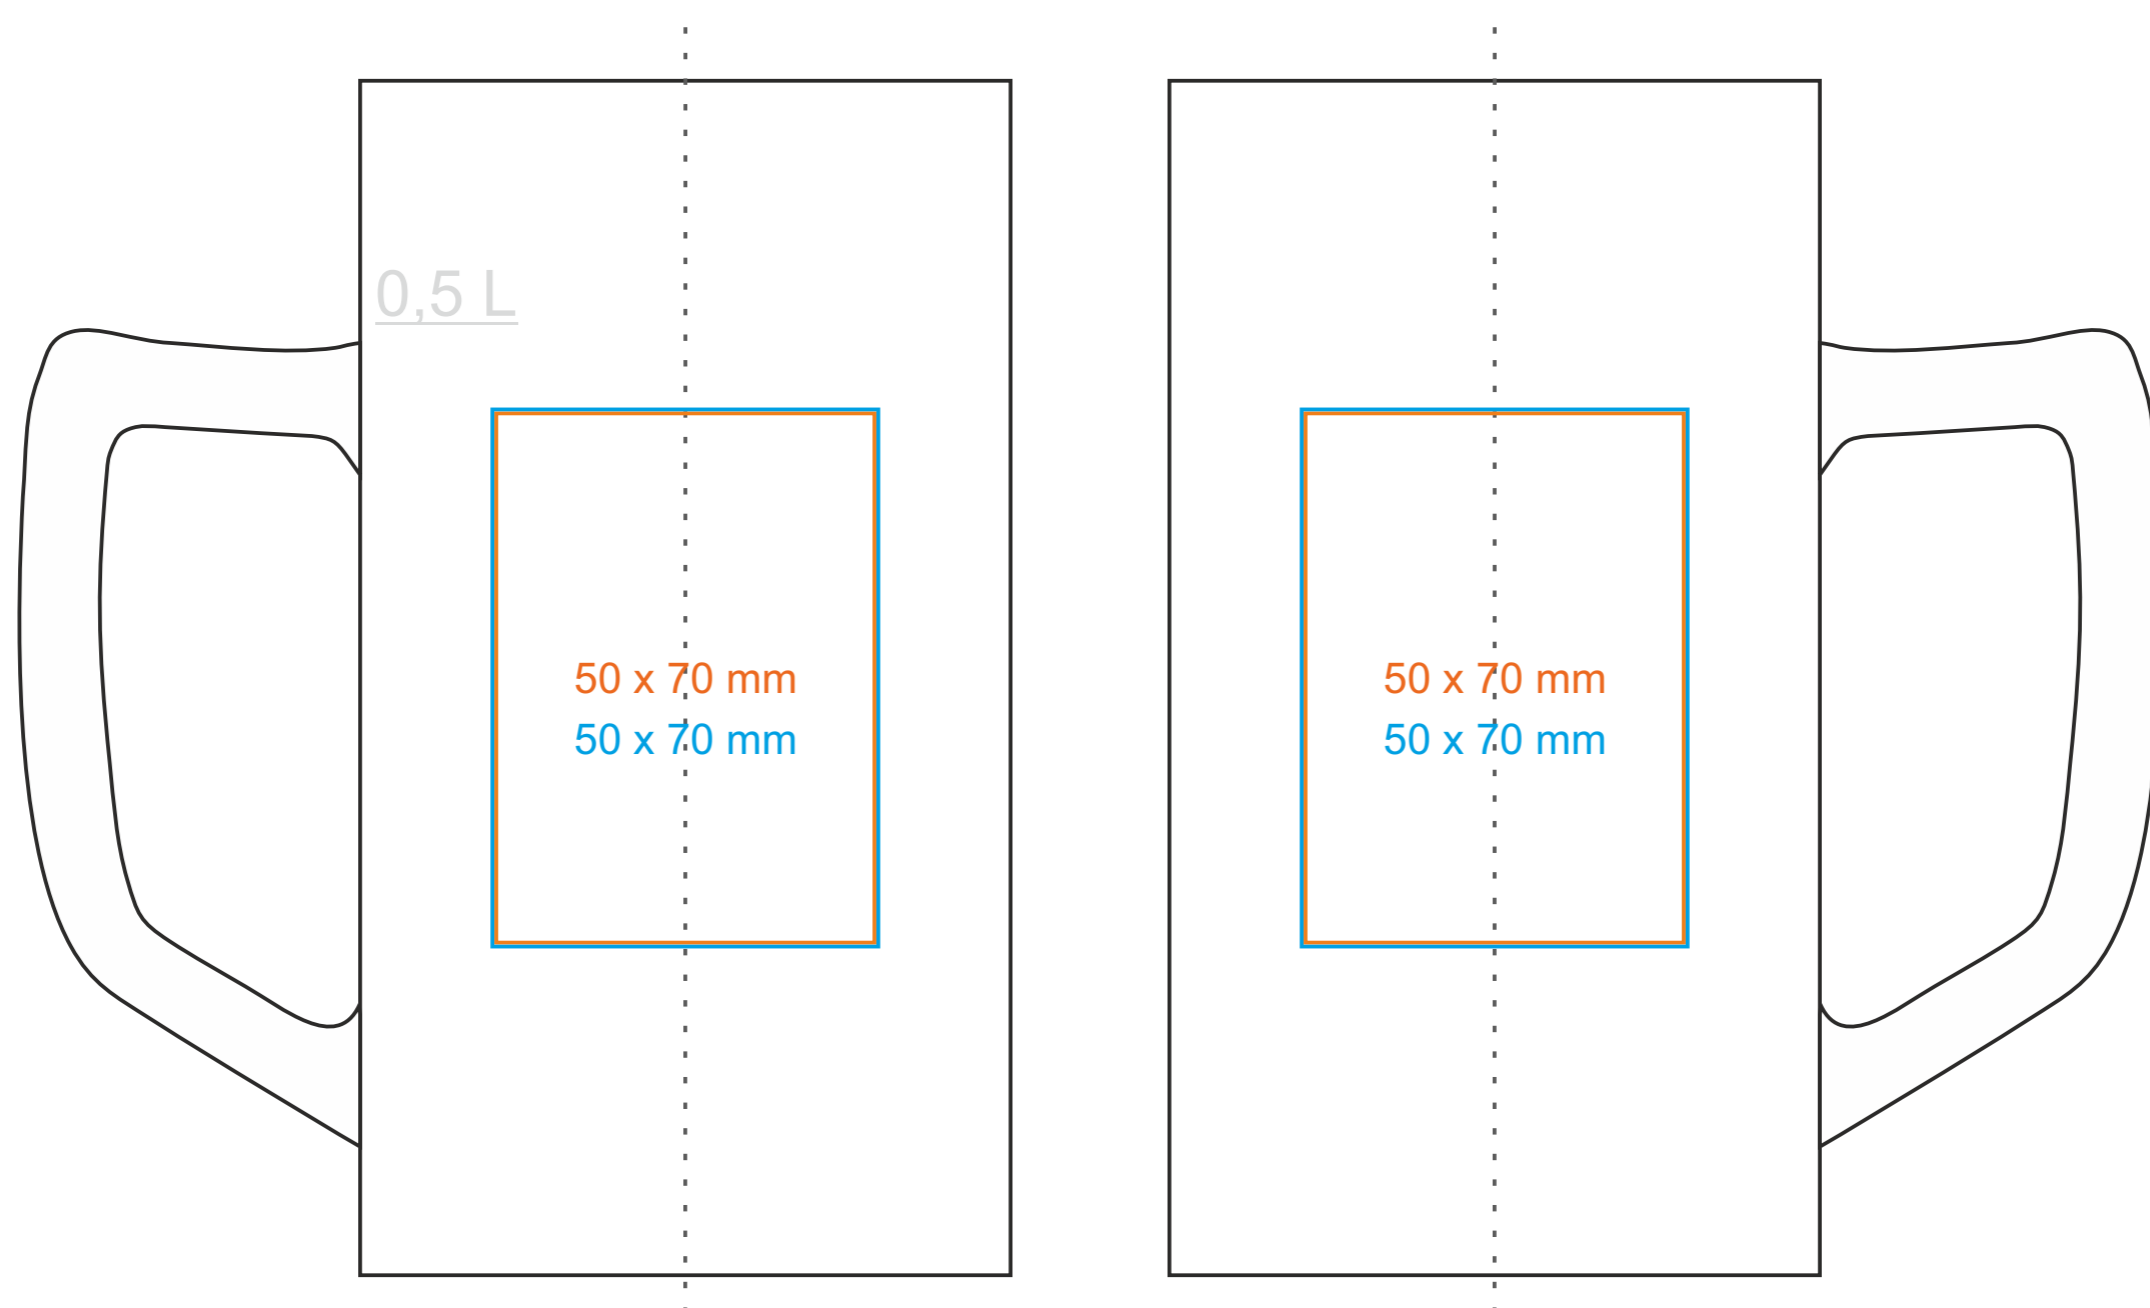

# B\_416 Bonn

500 ml / h: 158 mm / Ø 87 mm

\*W przypadku projektów dla kalkomanii wybiegających poza standardową powierzchnię nadruku prosimy o kontakt z działem handlowym.

[Jak należy przygotować projekty do druku](#)

## legenda

- Nadruk kalkomania (Transfer Print)
- Grawer laserowy